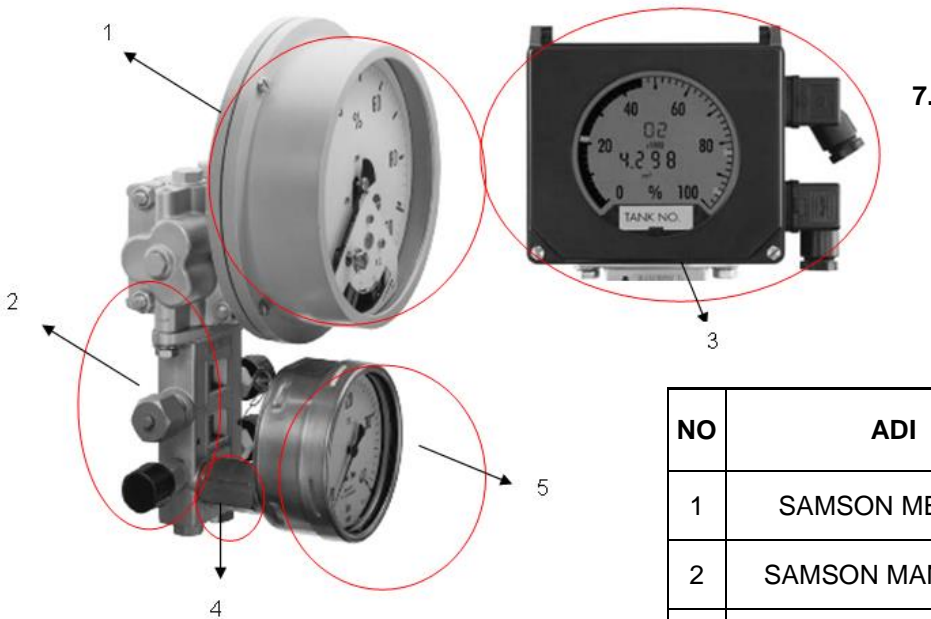

ÖLÇÜ	PASLANMAZ ÇELİK	BRONZ
1/4"	TSV-0001	TSV-0004
3/8"	TSV-0002	TSV-0005
1/2"	TSV-0003	TSV-0006

4.2. HEROSE TERMAL GENLEŞME VANASI

ÖLÇÜ	KOD
1/4"	TSV-007
3/8"	TSV-008
1/2"	TSV-009

5. EKONOMİZER REGÜLATÖRÜ, MARKA: SAMSON, TİP: 2357-3

ADI	KODU
SAMSON EKONOMİZER REGÜLATÖRÜ	ECON-001
SAMSON ÇEKVALF	ECON-002

6. GÖSTERGELER

NO	ADI	KODU
1	SAMSON MEDIA-5	LLC-001
2	SAMSON MANIFOLD	LLC-002
3	SAMSON MEDIA-7	LLC-003
4	MANOMETRE MANŞONU	LLC-004
5	MANOMETRE	LLC-005