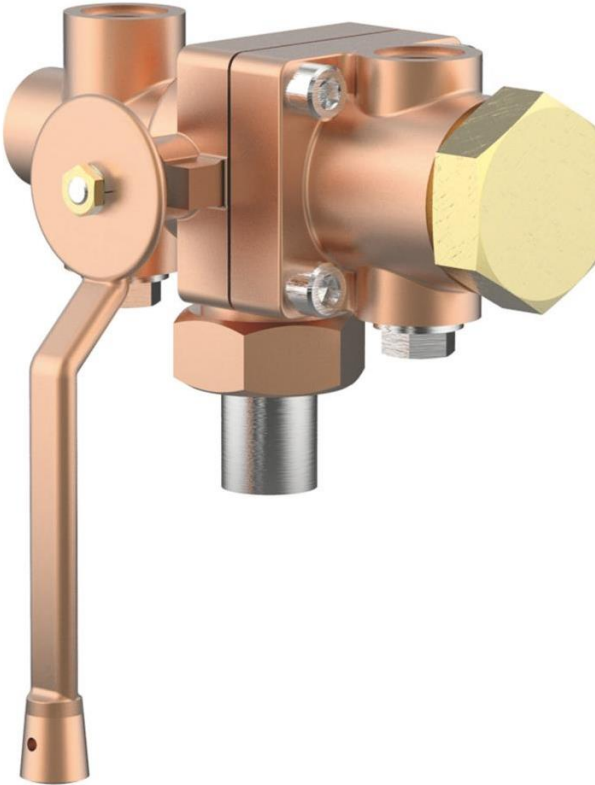

1. GLOBE VANA, MARKA: HEROSE, TİP: 01341

DN10- DN 150 ölçüleri arasında mevcuttur. Tablo dışında kalan ölçüler için iletişime geçiniz.

ÖLÇÜ	TİP	FİRMA KODU	CHECK VANA FİRMA KODU
1/2"	VANA	GV-001	GVC-001
	MİL	GVM-001	GVCM-001
	VOLAN	GVV-001	GVCV-001
1"	VANA	GV-002	GVC-002
	MİL	GVM-002	GVCM-002
	VOLAN	GVV-002	GVCV-002
1 1/2"	VANA	GV-003	GVC-003
	MİL	GVM-003	GVCM-003
	VOLAN	GVV-003	GVCV-003
2"	VANA	GV-004	GVC-004
	MİL	GVM-004	GVCM-004
	VOLAN	GVV-004	GVCV-004
2 1/2"	VANA	GV-005	GVC-005
	MİL	GVM-005	GVCM-005
	VOLAN	GVV-005	GVCV-005

2. EMNİYET VANASI, MARKA: HEROSE, TİP: 06388

Sipariş esnasında set basınç değerini bildiriniz.

ÖLÇÜ		KODU
GW	GA	
1/2"	1"	PSV-001
3/4"	1"	PSV-002
1	1 1/4"	PSV-003
1 1/4"	2"	PSV-004
1 1/2"	2"	PSV-005
2"	2"	PSV-006

3. ÜÇ YOLLU VANA, MARKA: HEROSE, TİP: 06510

Diğer ölçüler ve giriş bağlantısı için iletişime geçiniz.

ÖLÇÜ		KODU
GW	GA1	
1"	3/4"	DV-001
1"	1/2"	DV-002

4. TERMAL GENLEŞME VANASI**4.1. REGO TERMAL GENLEŞME VANASI**

ÖLÇÜ	PASLANMAZ ÇELİK	BRONZ
1/4"	TSV-0001	TSV-0004
3/8"	TSV-0002	TSV-0005
1/2"	TSV-0003	TSV-0006

4.2. HEROSE TERMAL GENLEŞME VANASI

ÖLÇÜ	KOD
1/4"	TSV-007
3/8"	TSV-008
1/2"	TSV-009

5. EKONOMİZER REGÜLATÖRÜ, MARKA: SAMSON, TİP: 2357-3