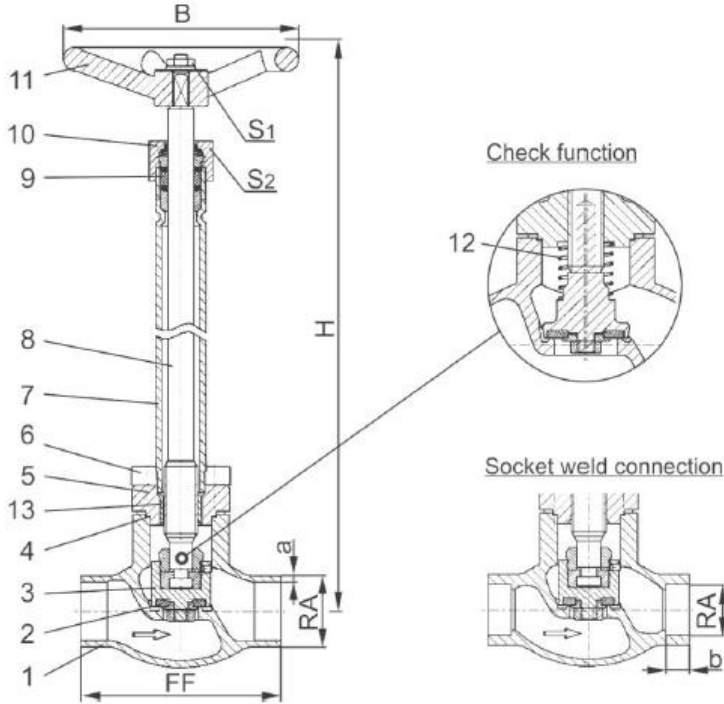

1. GLOBE VANA, MARKA: HEROSE, TİP: 01341

DN10- DN 150 ölçüleri arasında mevcuttur. Tablo dışında kalan ölçüler için iletişime geçiniz.

ÖLÇÜ	TİP	FİRMA KODU	CHECK VANA FİRMA KODU
1/2"	VANA	GV-001	GVC-001
	MİL	GVM-001	GVCM-001
	VOLAN	GVV-001	GVCV-001
1"	VANA	GV-002	GVC-002
	MİL	GVM-002	GVCM-002
	VOLAN	GVV-002	GVCV-002
1 1/2"	VANA	GV-003	GVC-003
	MİL	GVM-003	GVCM-003
	VOLAN	GVV-003	GVCV-003
2"	VANA	GV-004	GVC-004
	MİL	GVM-004	GVCM-004
	VOLAN	GVV-004	GVCV-004
2 1/2"	VANA	GV-005	GVC-005
	MİL	GVM-005	GVCM-005
	VOLAN	GVV-005	GVCV-005

NO	AÇIKLAMA
1	Gövde
2	Vana Contası
3	Disk
4	Gövde Contası
5	Başlık
6	Civatalar
7	Mil Koruma
8	Mil
9	Salmastra Halkası
10	Salmastra Civatası
11	Volan
12	Yay (check vana için)
13	Mil Yatağı

H yüksekliği 270 mm ve 370 mm olarak değişmektedir. Siparişte belirtiniz.

2. EMNİYET VANASI, MARKA: HEROSE, TİP: 06388

Sipariş esnasında set basınç değerini bildiriniz.

ÖLÇÜ		KODU
GW	GA	
1/2"	1"	PSV-001
3/4"	1"	PSV-002
1	1 1/4"	PSV-003
1 1/4"	2"	PSV-004
1 1/2"	2"	PSV-005
2"	2"	PSV-006

3. ÜÇ YOLLU VANA, MARKA: HEROSE, TİP: 06510

Diğer ölçüler ve giriş bağlantısı için iletişime geçiniz.

ÖLÇÜ		KODU
GW	GA1	
1"	3/4"	DV-001
1"	1/2"	DV-002

4. TERMAL GENLEŞME VANASI**4.1. REGO TERMAL GENLEŞME VANASI**