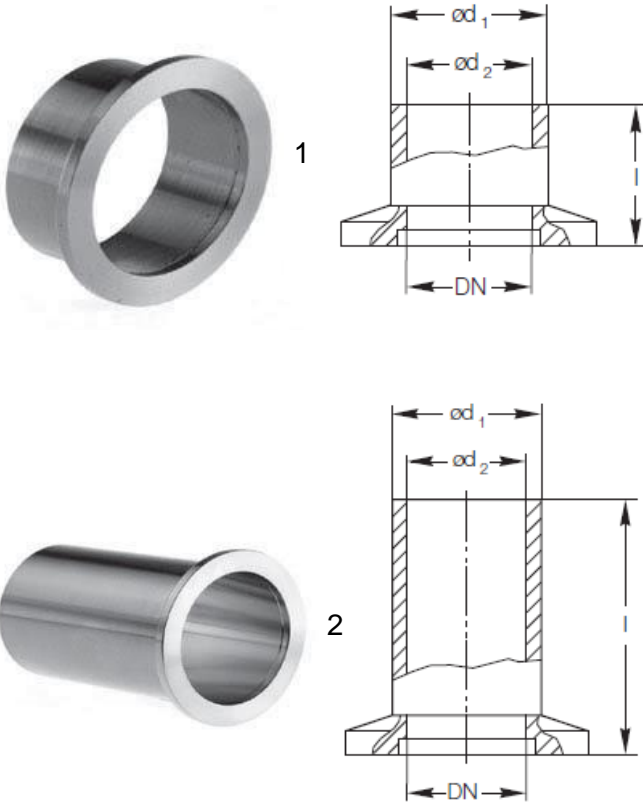

8. VAKUMLAMA APARATI

NO	ADI	KODU
1	ISO KF-25 Flanş Kısa	KF-001
	ISO KF-40 Flanş Kısa	KF-002
2	ISO KF-25 Flanş Uzun	KF-003
	ISO KF-40 Flanş Uzun	KF-004
3	ISO KF-25 Kör Tapa	KF-005
	ISO KF-40 Kör Tapa	KF-006
4	KF-25 Kelebek Vana	KF-007
	KF-40 Kelebek Vana	KF-008
5	Conta	KF-009