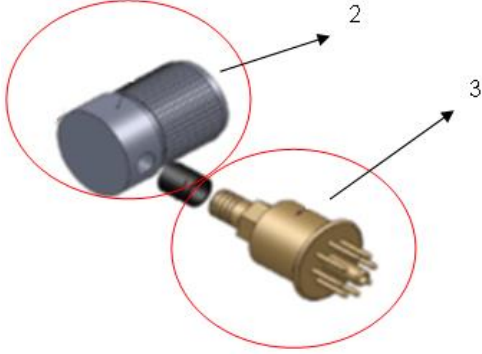

7. VAKUM

NO	ADI	KODU
1	VAKUM ALMA KAPLINİ	VAKUM-001
2	HOOKE VANA	VAKUM-002
3	DV-6R ÖLÇME AĞZI	VAKUM-003
4	VAKUM ÖLÇME VANASI YERLİ	VAKUM-004

8. VAKUMLAMA APARATI

NO	ADI	KODU
1	ISO KF-25 Flanş Kısa	KF-001
	ISO KF-40 Flanş Kısa	KF-002
2	ISO KF-25 Flanş Uzun	KF-003
	ISO KF-40 Flanş Uzun	KF-004
3	ISO KF-25 Kör Tapa	KF-005
	ISO KF-40 Kör Tapa	KF-006
4	KF-25 Kelebek Vana	KF-007
	KF-40 Kelebek Vana	KF-008
5	Conta	KF-009

3

4

5