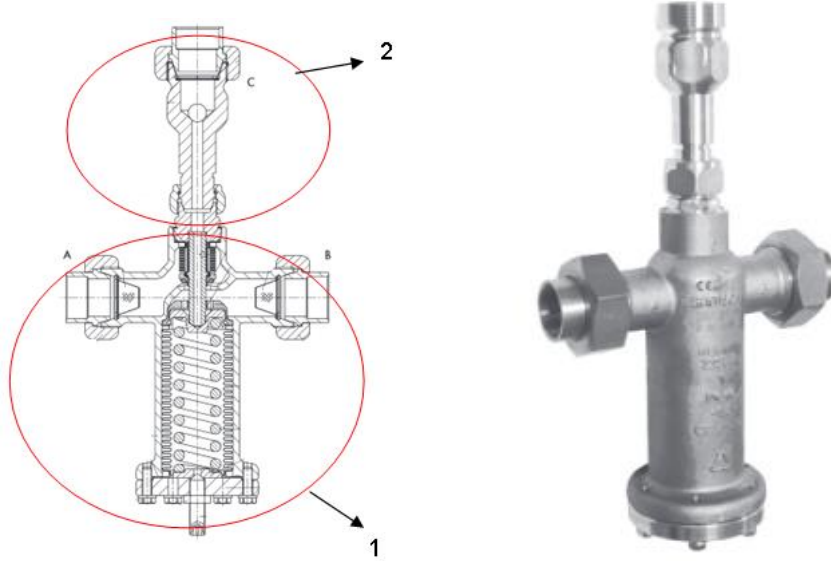

1. GLOBE VANA, MARKA: HEROSE, TİP: 01341

DN10- DN 150 ölçüleri arasında mevcuttur. Tablo dışında kalan ölçüler için iletişime geçiniz.

ÖLÇÜ	TİP	FİRMA KODU	CHECK VANA FİRMA KODU
1/2"	VANA	GV-001	GVC-001
	MİL	GVM-001	GVCM-001
	VOLAN	GVV-001	GVCV-001
1"	VANA	GV-002	GVC-002
	MİL	GVM-002	GVCM-002
	VOLAN	GVV-002	GVCV-002
1 1/2"	VANA	GV-003	GVC-003
	MİL	GVM-003	GVCM-003
	VOLAN	GVV-003	GVCV-003
2"	VANA	GV-004	GVC-004
	MİL	GVM-004	GVCM-004
	VOLAN	GVV-004	GVCV-004
2 1/2"	VANA	GV-005	GVC-005
	MİL	GVM-005	GVCM-005
	VOLAN	GVV-005	GVCV-005

2. EMNİYET VANASI, MARKA: HEROSE, TİP: 06388

Sipariş esnasında set basınç değerini bildiriniz.

ÖLÇÜ		KODU
GW	GA	
1/2"	1"	PSV-001
3/4"	1"	PSV-002
1	1 1/4"	PSV-003
1 1/4"	2"	PSV-004
1 1/2"	2"	PSV-005
2"	2"	PSV-006

3. ÜÇ YOLLU VANA, MARKA: HEROSE, TİP: 06510

Diğer ölçüler ve giriş bağlantısı için iletişime geçiniz.

ÖLÇÜ		KODU
GW	GA1	
1"	3/4"	DV-001
1"	1/2"	DV-002

4. TERMAL GENLEŞME VANASI**4.1. REGO TERMAL GENLEŞME VANASI**

ÖLÇÜ	PASLANMAZ ÇELİK	BRONZ
1/4"	TSV-0001	TSV-0004
3/8"	TSV-0002	TSV-0005
1/2"	TSV-0003	TSV-0006

4.2. HEROSE TERMAL GENLEŞME VANASI

ÖLÇÜ	KOD
1/4"	TSV-007
3/8"	TSV-008
1/2"	TSV-009

5. EKONOMİZER REGÜLATÖRÜ, MARKA: SAMSON, TİP: 2357-3