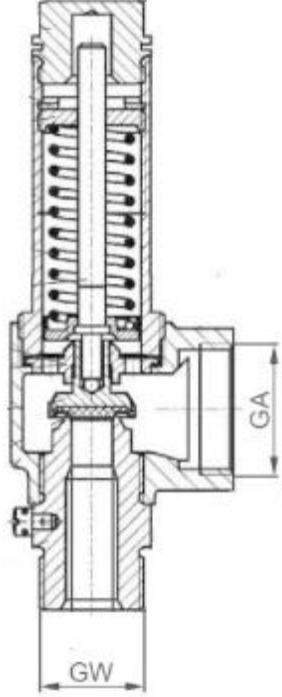

1. GLOBE VANA, MARKA: HEROSE, TİP: 01341

DN10- DN 150 ölçüleri arasında mevcuttur. Tablo dışında kalan ölçüler için iletişime geçiniz.

ÖLÇÜ	TİP	FİRMA KODU	CHECK VANA FİRMA KODU
1/2"	VANA	GV-001	GVC-001
	MİL	GVM-001	GVCM-001
	VOLAN	GVV-001	GVCV-001
1"	VANA	GV-002	GVC-002
	MİL	GVM-002	GVCM-002
	VOLAN	GVV-002	GVCV-002
1 1/2"	VANA	GV-003	GVC-003
	MİL	GVM-003	GVCM-003
	VOLAN	GVV-003	GVCV-003
2"	VANA	GV-004	GVC-004
	MİL	GVM-004	GVCM-004
	VOLAN	GVV-004	GVCV-004
2 1/2"	VANA	GV-005	GVC-005
	MİL	GVM-005	GVCM-005
	VOLAN	GVV-005	GVCV-005

NO	AÇIKLAMA
1	Gövde
2	Vana Contası
3	Disk
4	Gövde Contası
5	Başlık
6	Civatalar
7	Mil Koruma
8	Mil
9	Salmastra Halkası
10	Salmastra Civatası
11	Volan
12	Yay (check vana için)
13	Mil Yatağı

H yüksekliği 270 mm ve 370 mm olarak değişmektedir. Siparişte belirtiniz.

2. EMNİYET VANASI, MARKA: HEROSE, TİP: 06388

Sipariş esnasında set basınç değerini bildiriniz.

ÖLÇÜ		KODU
GW	GA	
1/2"	1"	PSV-001
3/4"	1"	PSV-002
1	1 1/4"	PSV-003
1 1/4"	2"	PSV-004
1 1/2"	2"	PSV-005
2"	2"	PSV-006

3. ÜÇ YOLLU VANA, MARKA: HEROSE, TİP: 06510

Diğer ölçüler ve giriş bağlantısı için iletişime geçiniz.

ÖLÇÜ		KODU
GW	GA1	
1"	3/4"	DV-001
1"	1/2"	DV-002

4. TERMAL GENLEŞME VANASI**4.1. REGO TERMAL GENLEŞME VANASI**